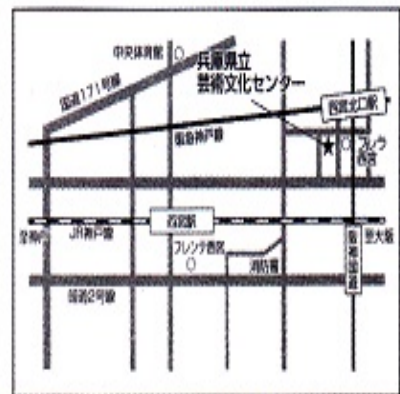

ブログ:「ピアニスト・風呂本佳苗のお茶飲み話」

<http://kanaefuromoto.blog.fc2.com/>

Access

【名古屋 1/6】

カワイ名古屋  
コンサートサロン<ブルー>

■地下鉄名城線/東山線 栄駅 3番出口  
すぐそば

【東京 1/12】

東京オペラシティ  
リサイタルホール

■京王新線(都営地下鉄新宿線乗り入れ)  
「初台」駅東口下車 徒歩5分以内  
(東京オペラシティビルに直結)  
■小田急線「参宮橋」駅より徒歩約14分  
■都営地下鉄大江戸線「西新宿五丁目」  
駅 A2出口より徒歩約17分

【西宮 1/18】

兵庫県立芸術文化センター  
神戸女学院 小ホール

■阪急神戸線「西宮北口」駅より直結、  
南へ徒歩2分  
■JR「西宮」より北東へ徒歩15分(バス  
ご利用の場合、西宮駅北側ターミナル  
から、阪急バスにて「西宮北口駅」下  
車)