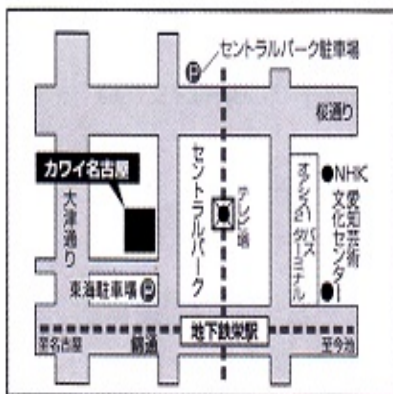

ブログ:「ピアニスト・風呂本佳苗のお茶飲み話」

<http://kanaefuromoto.blog.fc2.com/>

Access

【名古屋 1/6】

カワイ名古屋  
コンサートサロン<ブルー>

■地下鉄名城線/東山線 栄駅 3番出口  
すぐそば

【東京 1/12】

東京オペラシティ  
リサイタルホール

■京王新線(都営地下鉄新宿線乗り入れ)  
「初台」駅東口下車 徒歩5分以内  
(東京オペラシティビルに直結)  
■小田急線「参宮橋」駅より徒歩約14分  
■都営地下鉄大江戸線「西新宿五丁目」  
駅 A2出口より徒歩約17分

【西宮 1/18】

兵庫県立芸術文化センター  
神戸女学院 小ホール

■阪急神戸線「西宮北口」駅より直結、  
南へ徒歩2分  
■JR「西宮」より北東へ徒歩15分(バス  
ご利用の場合、西宮駅北側ターミナル  
から、阪急バスにて「西宮北口駅」下  
車)