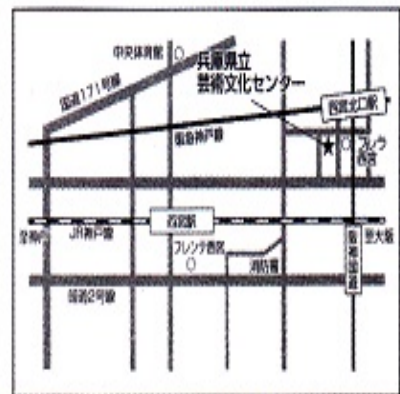

ブログ:「ピアニスト・風呂本佳苗のお茶飲み話」

<http://kanaefuromoto.blog.fc2.com/>

Access

【名古屋 1/6】

カワイ名古屋
コンサートサロン<ブルー>

■地下鉄名城線/東山線 栄駅 3番出口
すぐそば

【東京 1/12】

東京オペラシティ
リサイタルホール

■京王新線(都営地下鉄新宿線乗り入れ)
「初台」駅東口下車 徒歩5分以内
(東京オペラシティビルに直結)
■小田急線「参宮橋」駅より徒歩約14分
■都営地下鉄大江戸線「西新宿五丁目」
駅 A2出口より徒歩約17分

【西宮 1/18】

兵庫県立芸術文化センター
神戸女学院 小ホール

■阪急神戸線「西宮北口」駅より直結、
南へ徒歩2分
■JR「西宮」より北東へ徒歩15分(バス
ご利用の場合、西宮駅北側ターミナル
から、阪急バスにて「西宮北口駅」下
車)