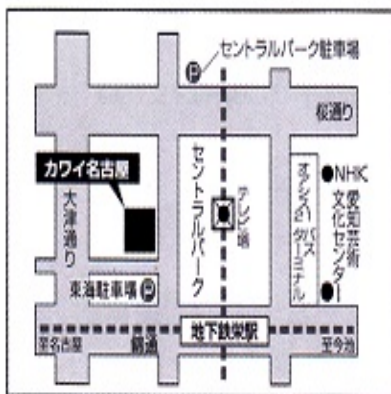

・ 1月6日(日)開場17:30 開演18:00 〒460-0003 名古屋市中区錦3-15-15

Profile

風呂本佳苗

(ふるもとかなえ)

Kanae Furomoto

兵庫県西宮市出身。幼少より、加藤豊子、伊藤ルミ、龍野順義の各氏に師事。英国王立音楽院にて、ロイス・フィリップス、ハイミッシュ・ミルンの両氏に師事し、ピアノ科を首席卒業、奨学金を得て同音楽院演奏専攻科を修了。同時期にロンドン大学大学院音楽修士課程修了。また、ジョルジュ・シェポックやアンドラーシュ・シフ、ジョン・リル、イモージェン・クーパーその他、多くの著名なピアニストのマスタークラスを受講。在学中から、ソロ、室内楽、伴奏の各分野で数多くの賞を得る傍ら、英国内やノルウェーなどでラジオ出演を含む多くの演奏活動を行う。

ブログ:「ピアニスト・風呂本佳苗のお茶飲み話」

<http://kanaefuromoto.blog.fc2.com/>

Access

【名古屋 1/6】

カワイ名古屋
コンサートサロン<ブルー>

■地下鉄名城線/東山線 栄駅 3番出口
すぐそば

【東京 1/12】

東京オペラシティ
リサイタルホール

■京王新線(都営地下鉄新宿線乗り入れ)
「初台」駅東口下車 徒歩5分以内
(東京オペラシティビルに直結)
■小田急線「参宮橋」駅より徒歩約14分
■都営地下鉄大江戸線「西新宿五丁目」
駅 A2出口より徒歩約17分

【西宮 1/18】

兵庫県立芸術文化センター
神戸女学院 小ホール

■阪急神戸線「西宮北口」駅より直結、
南へ徒歩2分
■JR「西宮」より北東へ徒歩15分(バス
ご利用の場合、西宮駅北側ターミナル
から、阪急バスにて「西宮北口駅」下
車)